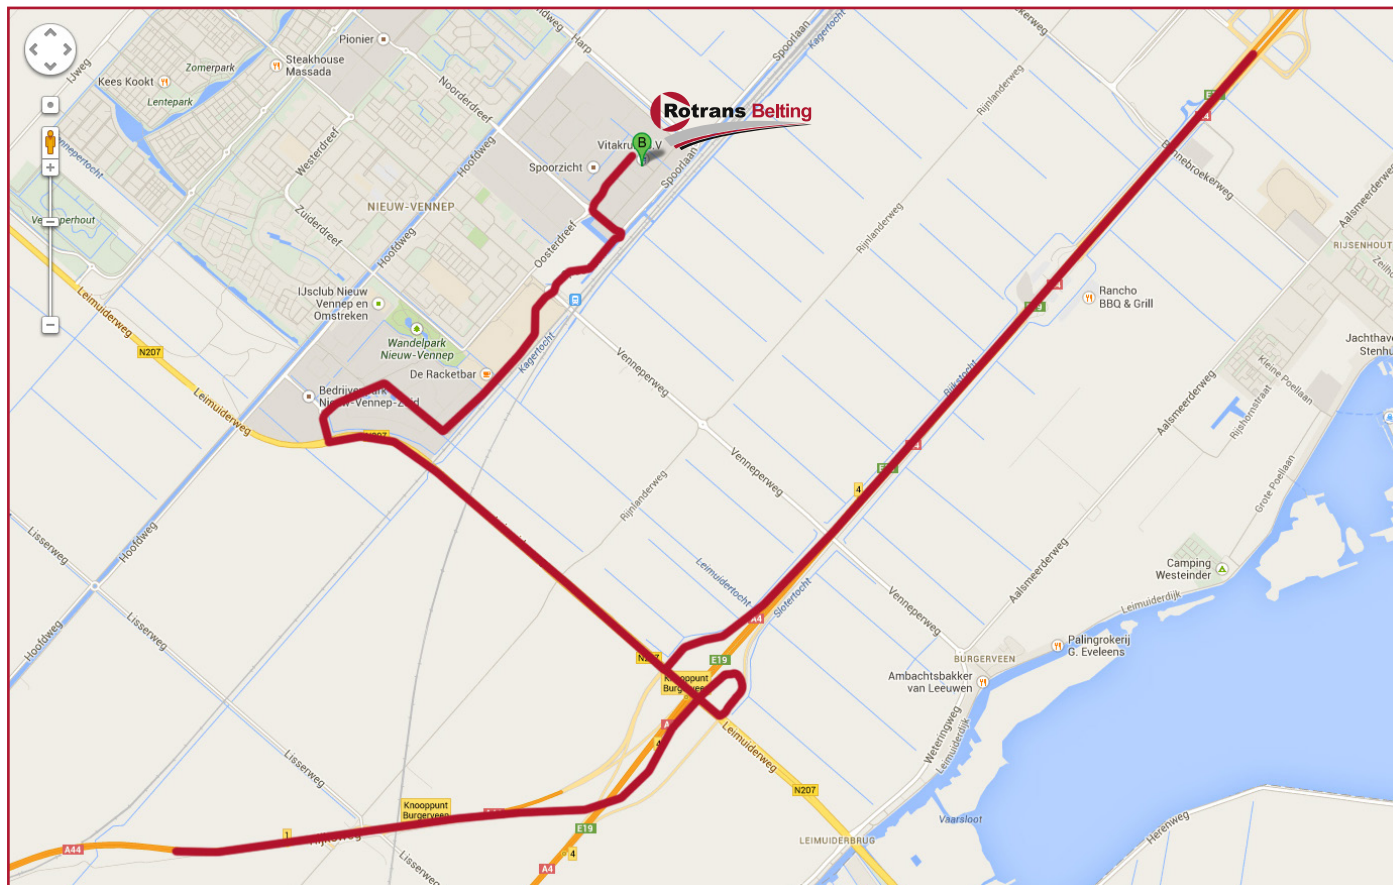

## Routebeschrijving Rotrans Nieuw-Vennep vanaf de A44 en A4

### Vanuit de richting Schiphol

1. Vertrek in zuidwestelijke richting op de A4 naar Afslagen 3-Hoofddorp
2. Neem afslag 4-Nieuw-Vennep en voeg in op de Leimuiderweg/N207 richting Hillegom/Lisse
3. Sla rechtsaf naar de Valutaweg
4. Neem op de rotonde de 1ste afslag naar Eurolaan
5. Weg vervolgen naar Spoorlaan  
Ga rechtdoor over één rotonde
6. Neem op de rotonde de 2e afslag naar Luzernestraat
7. Neem op de rotonde de 1ste afslag naar Boekweitstraat  
U vindt uw bestemming rechts

### Vanuit de richting Abbenes

1. Vertrek in oostelijke richting op de A44 naar Afslagen 1-Oude-Wetering
2. Neem afslag 4-Nieuw-Vennep richting N207
3. Sla rechtsaf naar de Leimuiderweg/N207
4. Sla rechtsaf naar de Valutaweg
5. Neem op de rotonde de 1ste afslag naar Eurolaan
6. Weg vervolgen naar Spoorlaan  
Ga rechtdoor over één rotonde
7. Neem op de rotonde de 2e afslag naar Luzernestraat
8. Neem op de rotonde de 1ste afslag naar Boekweitstraat  
U vindt uw bestemming rechts