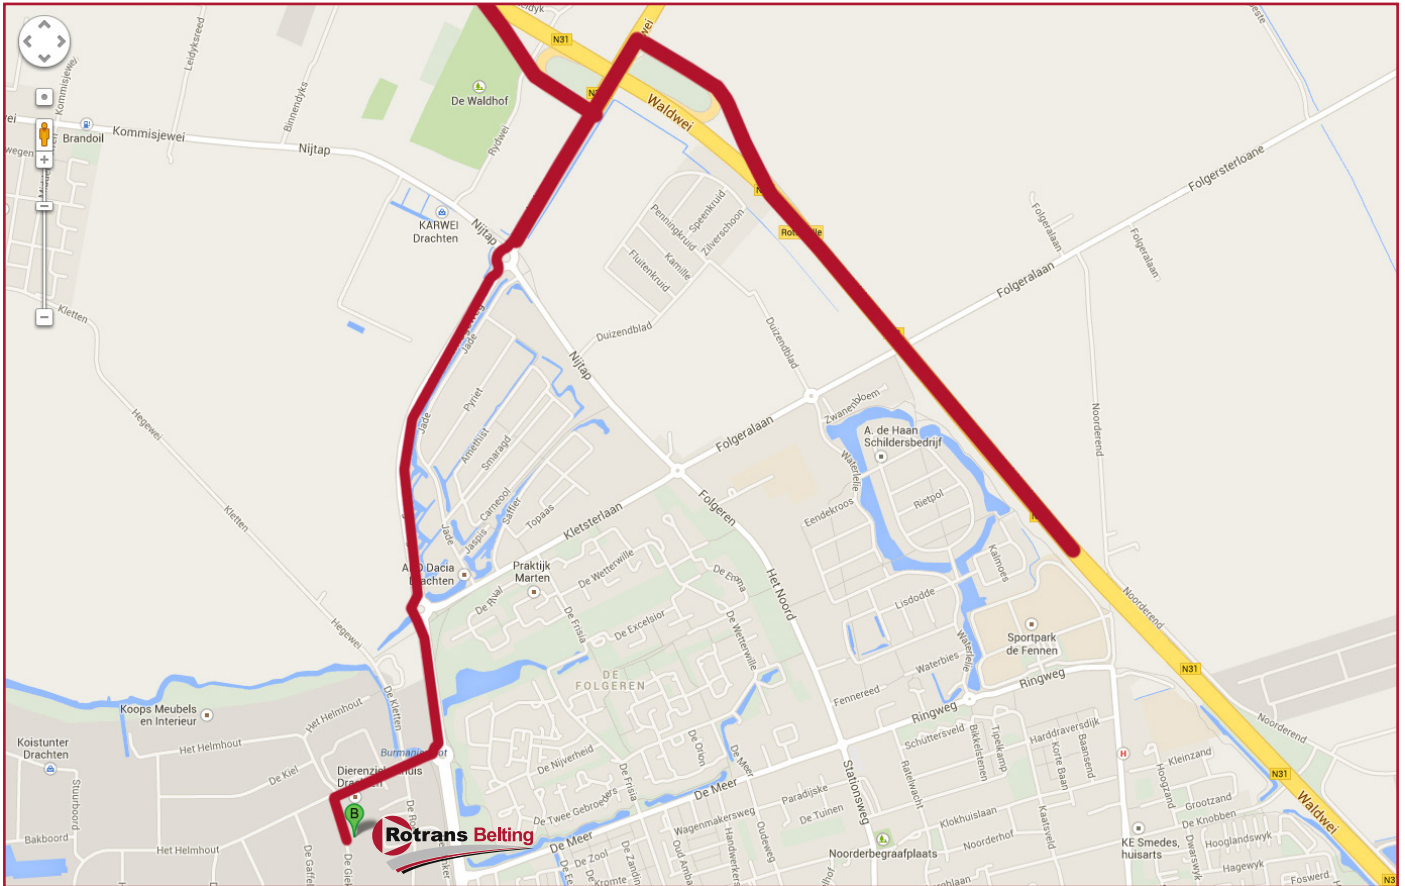

## Routebeschrijving Rotrans Drachten vanaf de N31

### Vanuit de richting Spijkerdorp

1. Voeg in op N31
2. Neem afslag Rottevalle naar N369 richting Opeinde/Surhuisterveen
3. Sla linksaf naar de Litswei/N369  
Ga verder op de N369
4. Weg vervolgen naar Noorderhogeweg  
Ga rechtdoor over 2 rotondes
5. Neem op de rotonde de 1ste afslag naar De Bolder
6. Sla linksaf naar de De Giek  
U vindt uw bestemming links

### Vanuit de richting Wierren

1. Voeg in op de N31 richting Drachten
2. Neem afslag Drachten-Centrum naar N369 richting Drachten-West/Rottevalle/Surhuisterveen
3. Sla rechtsaf naar de Noorderhogeweg  
Ga rechtdoor over 2 rotondes
4. Neem op de rotonde de 1ste afslag naar De Bolder
5. Sla linksaf naar de De Giek  
U vindt uw bestemming links