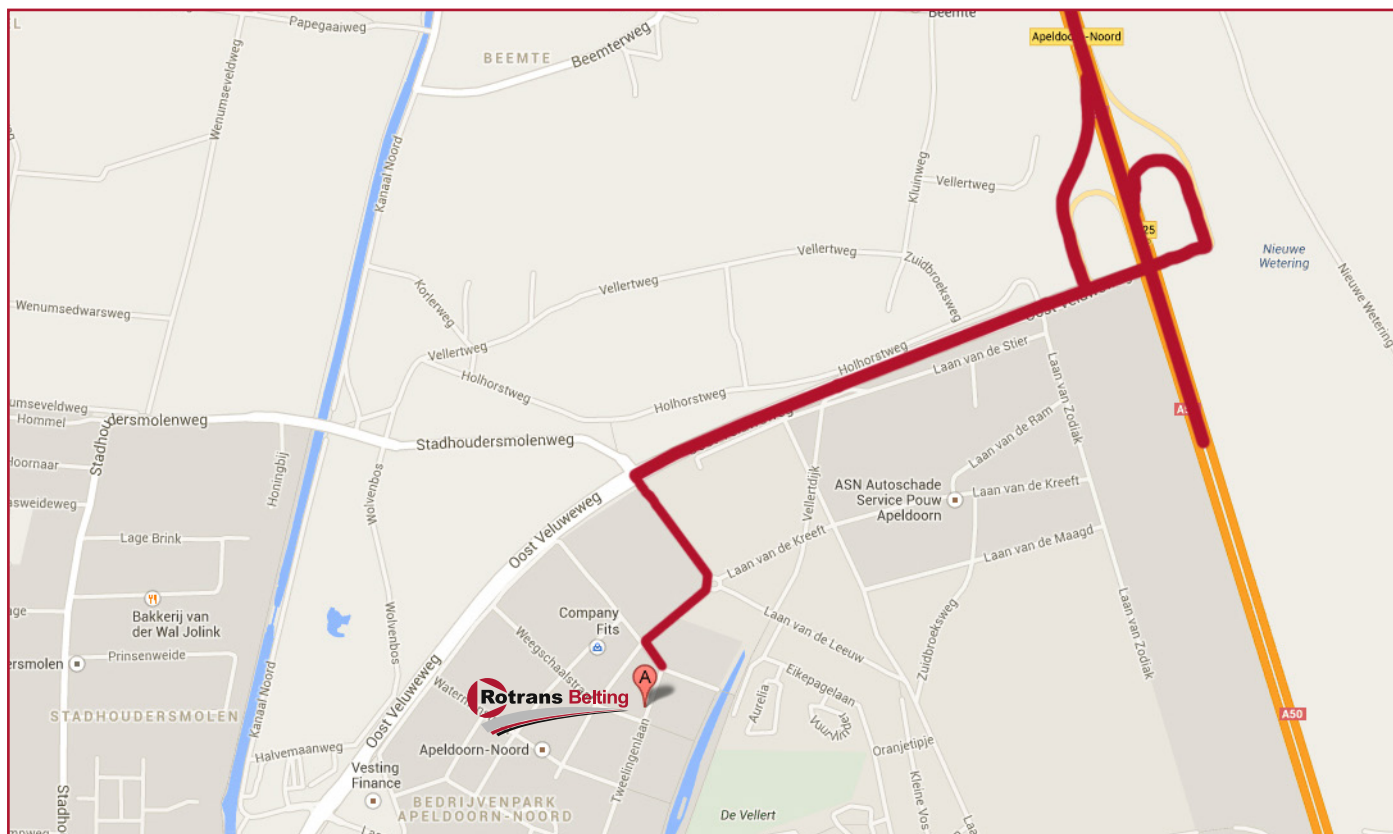

## Routebeschrijving **Rotrans Apeldoorn** vanaf de A50

### **Vanuit de richting Zwolle**

1. Houd rechts aan bij het knooppunt Hattermerbroek en volg de borden A50 richting Arnhem/Apeldoorn
2. Neem afslag 25-Apeldoorn-Noord richting Apeldoorn-West
3. Houd rechts aan bij de splitsing, volg de borden voor Apeldoorn/Paleis Het Loo/Apenheul en voeg in op Oost Veluweweg
4. Sla linksaf naar de Laan van de Leeuw
5. Neem op de rotonde de 1ste afslag naar Tweelingenlaan
6. Sla linksaf om op de Tweelingenlaan te blijven  
U vindt uw bestemming rechts

### **Vanuit de richting Arnhem**

1. Voeg in op de A50 richting Apeldoorn
2. Neem afslag 25-Apeldoorn-Noord richting Oost Veluweweg
3. Sla rechtsaf naar de Oost Veluweweg
4. Sla linksaf naar de Laan van de Leeuw
5. Neem op de rotonde de 1ste afslag naar Tweelingenlaan
6. Sla linksaf om op de Tweelingenlaan te blijven  
U vindt uw bestemming rechts